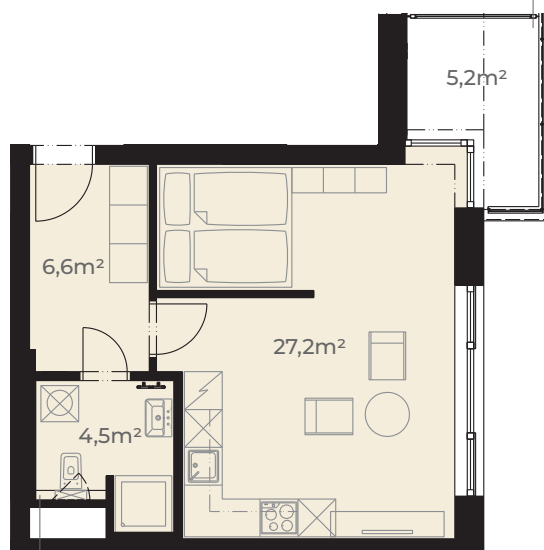

Předsíň	6,6 m ²
Koupelna s wc	4,5 m ²
Kuchyň + obývací pokoj	27,2 m ²
Užitná plocha jednotky	38,0 m²

Plocha vnitřních příček	1,9 m ²
Podlahová plocha jednotky	39,9 m²

Lodžie	5,2 m ²
Plocha celkem	45,1 m²

Změna výškové úrovně podlahy lodžie vůči podlaze jednotky

Přizdívka o výšce 120cm

0m 5m
Měřítko 1:120

Pohled z ulice Dělostřelecká

ulice Dělostřelecká